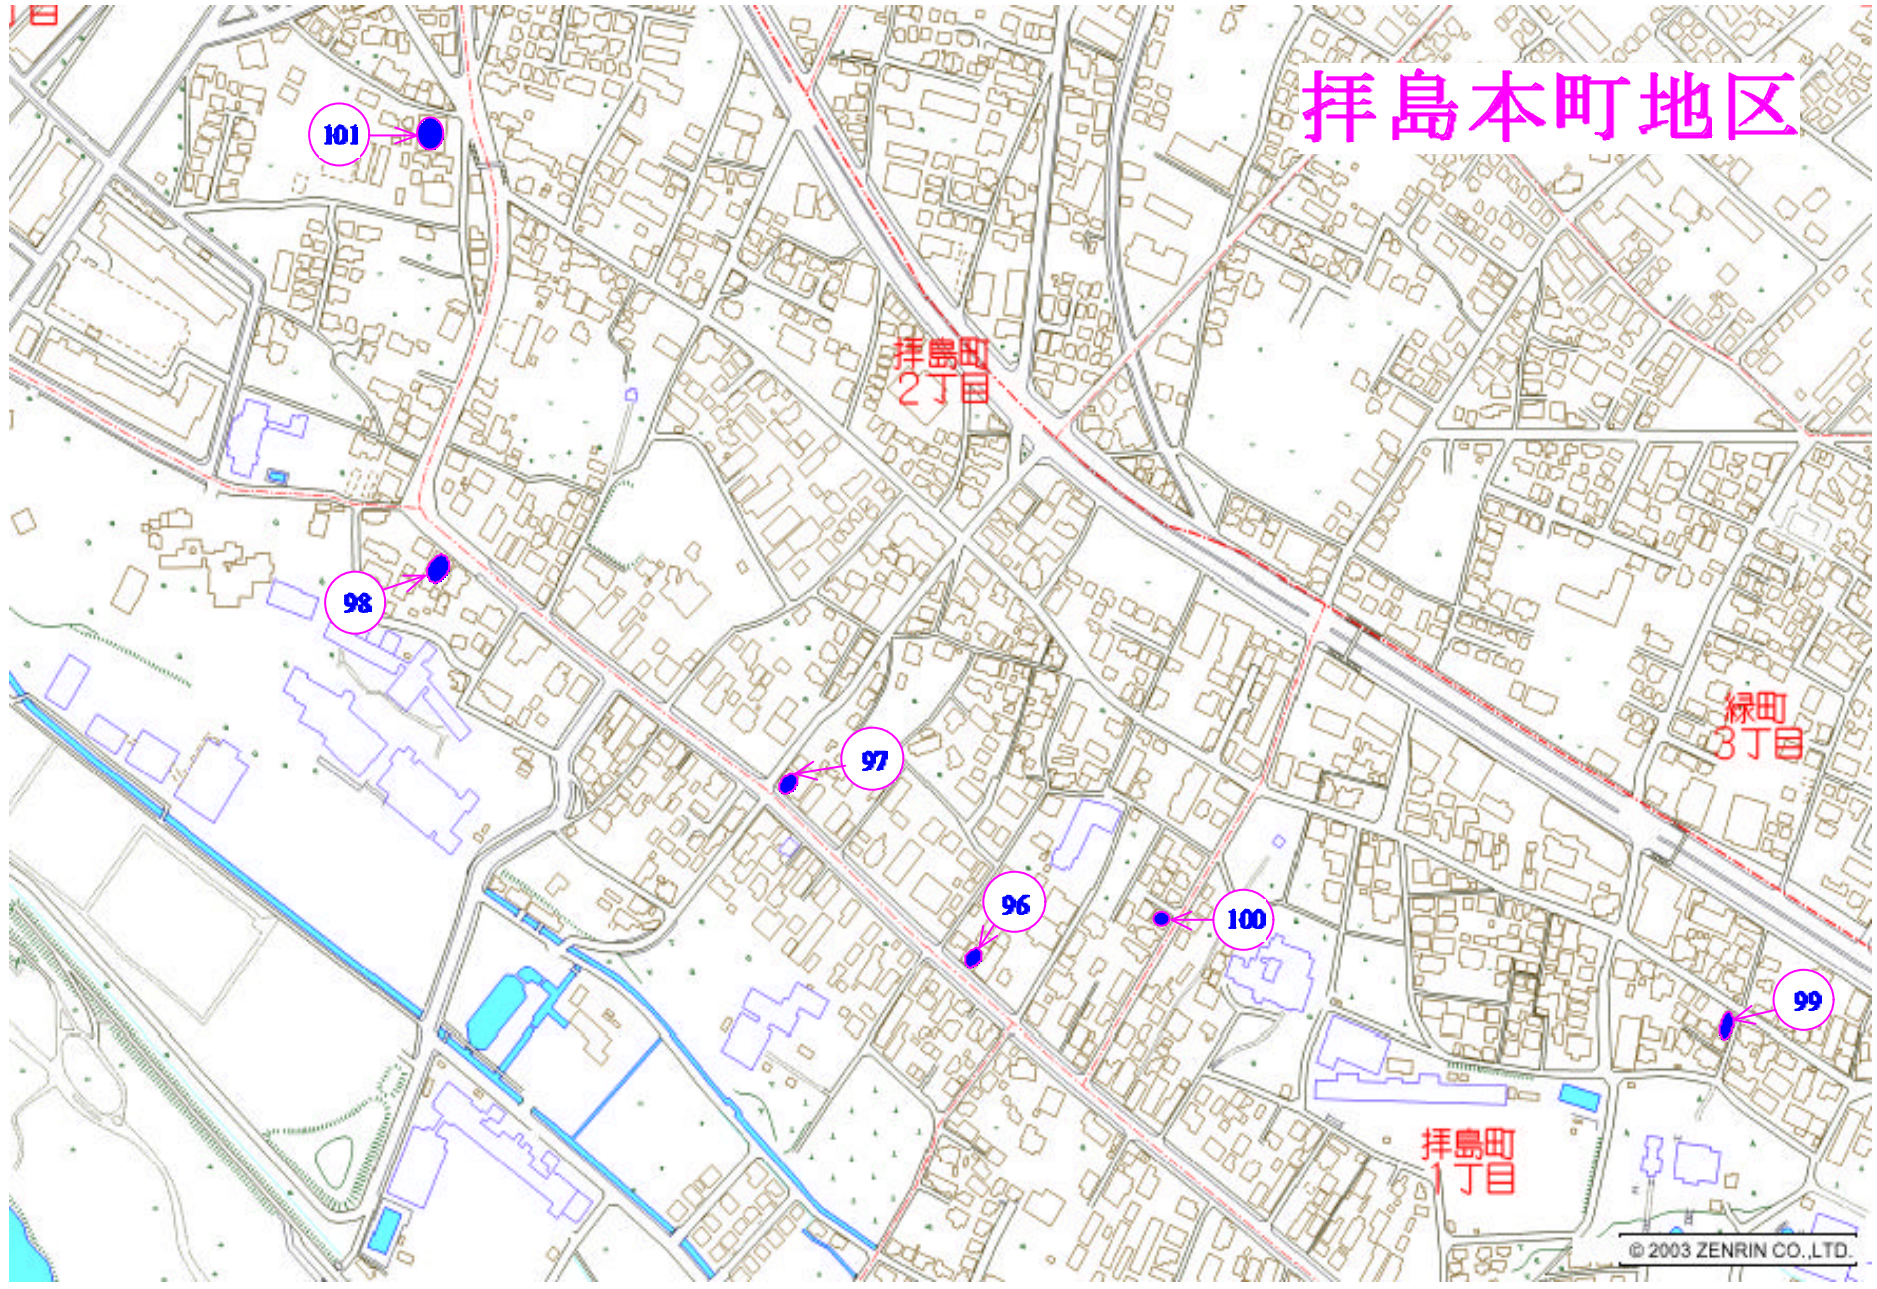

昭島駅地区(南口)

拝島駅地区

拜島本町地区

昭島駅地区(つつじが丘)

拝島駅地区(林の上)