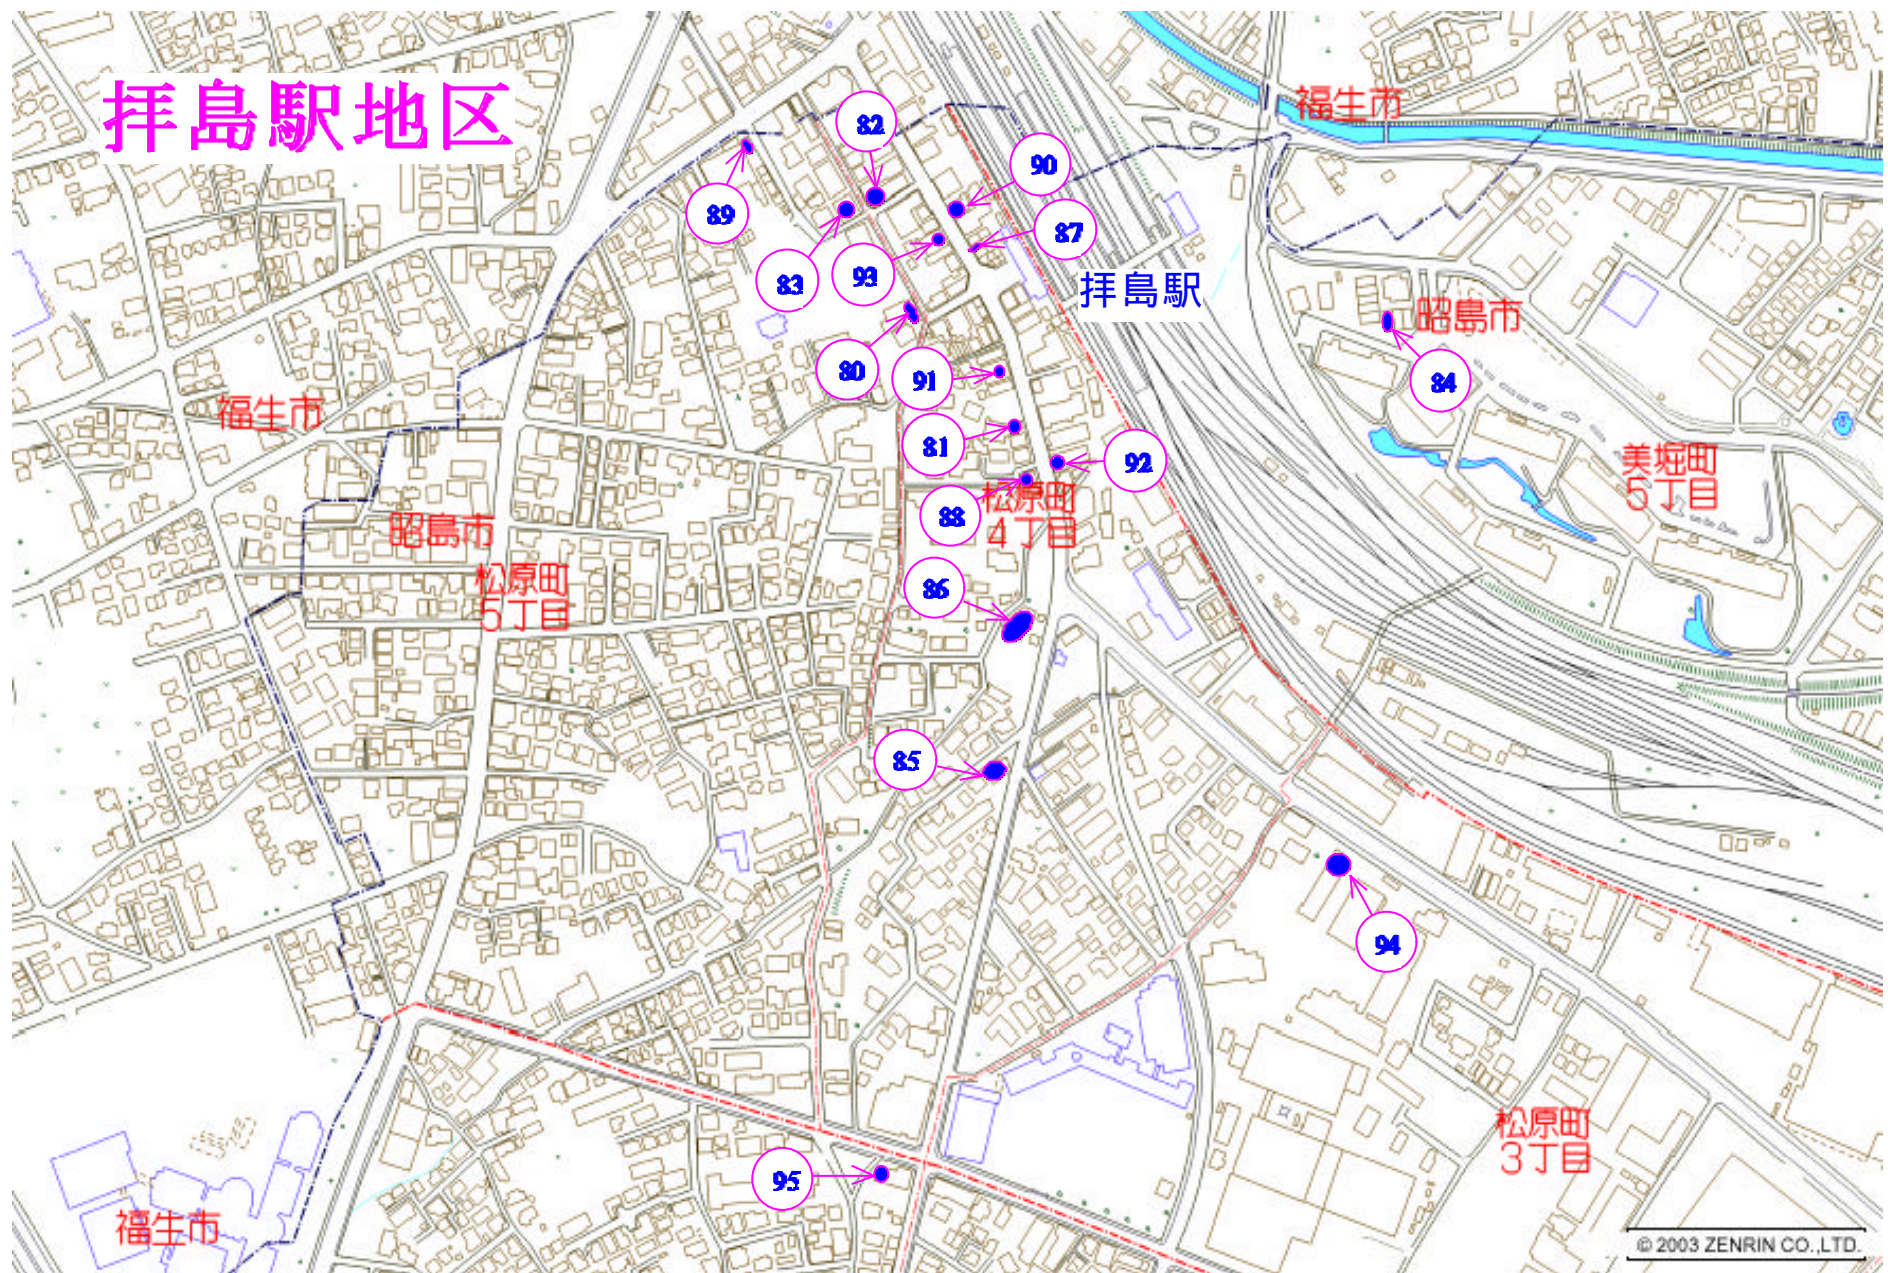

昭島駅地区(南口)

拝島駅地区

拜島本町地区

昭島駅地区(つつじが丘)

拝島駅地区(林の上)