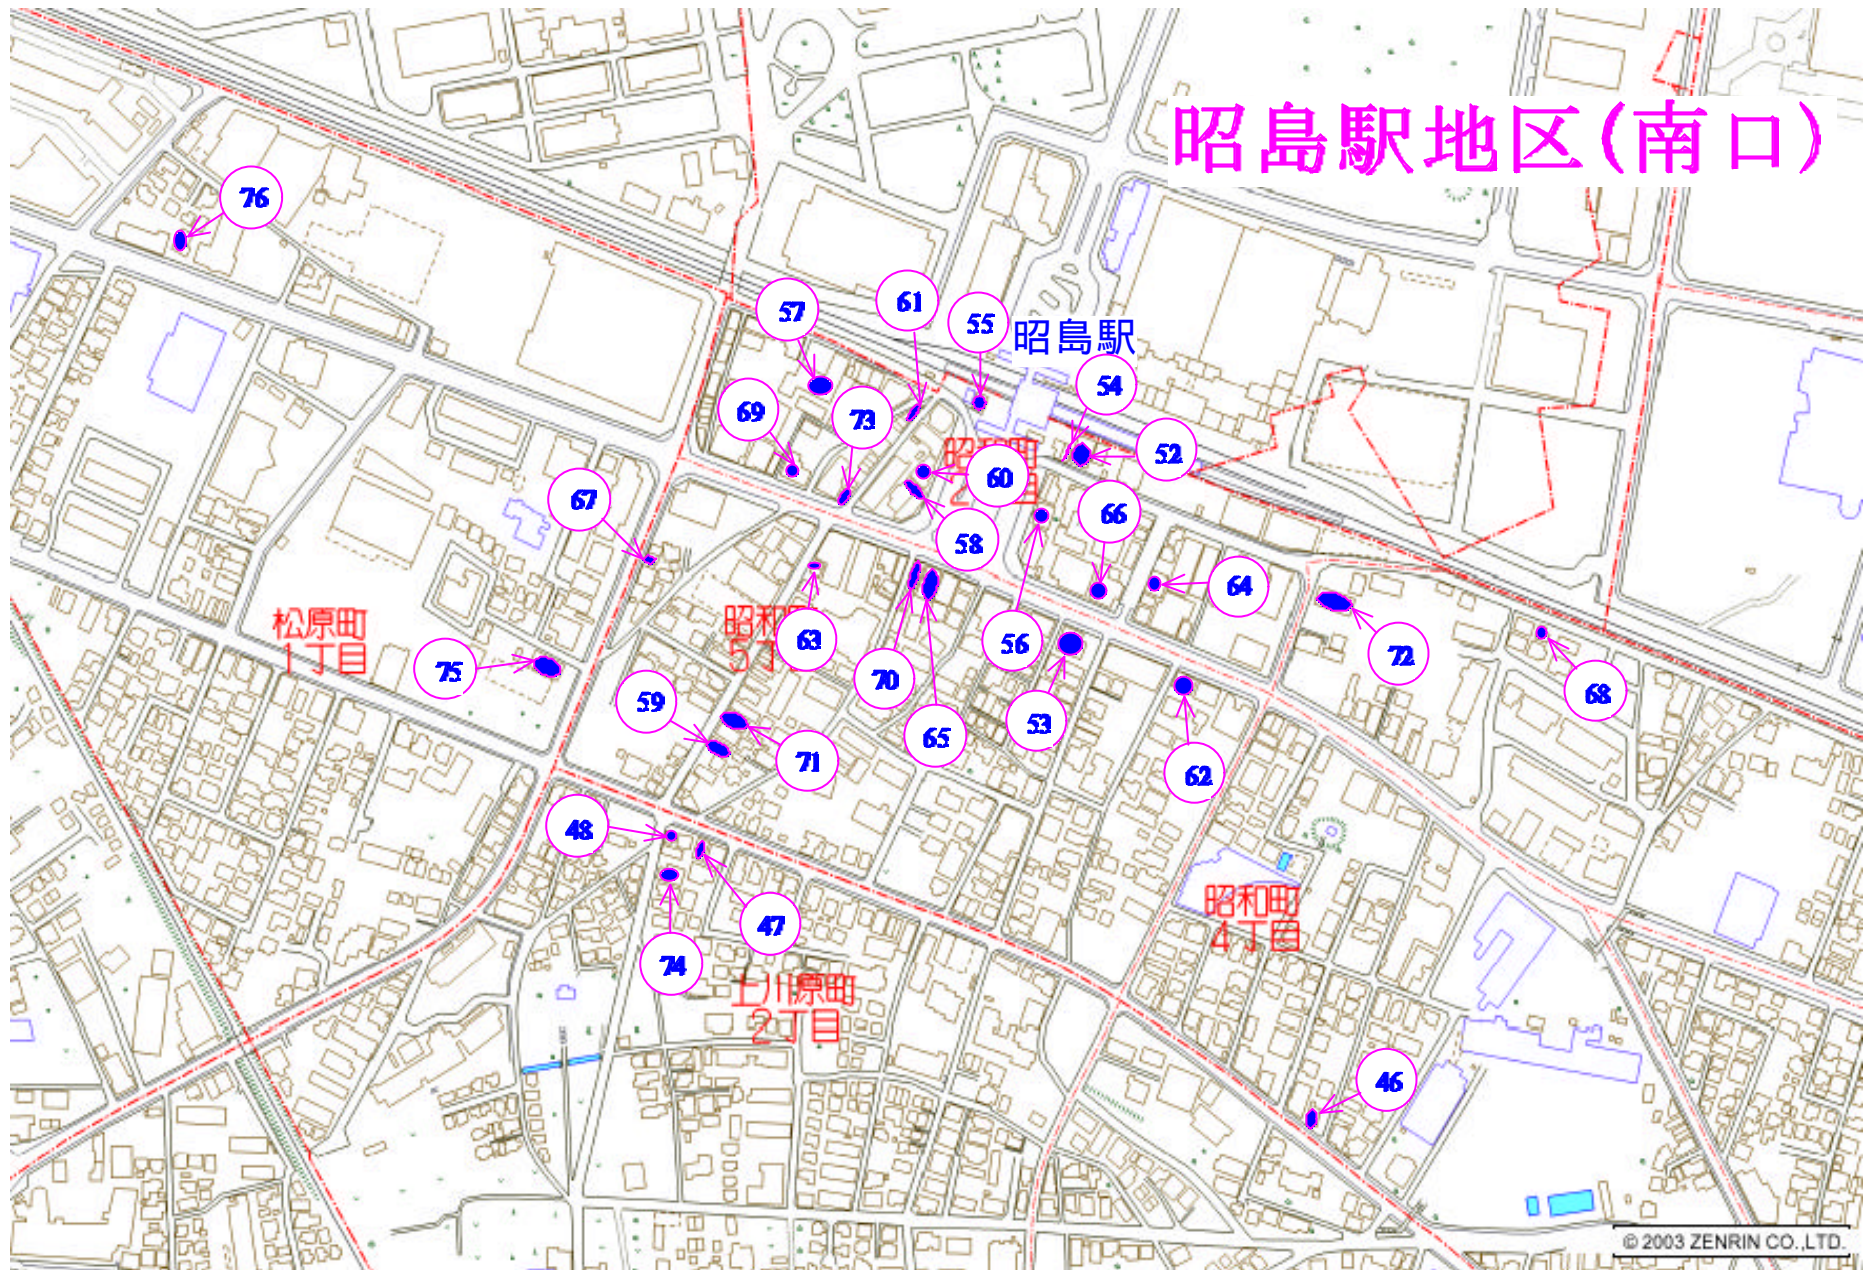

昭島駅地区(南口)

拝島駅地区

拜島本町地区

昭島駅地区(つつじが丘)

拝島駅地区(林の上)