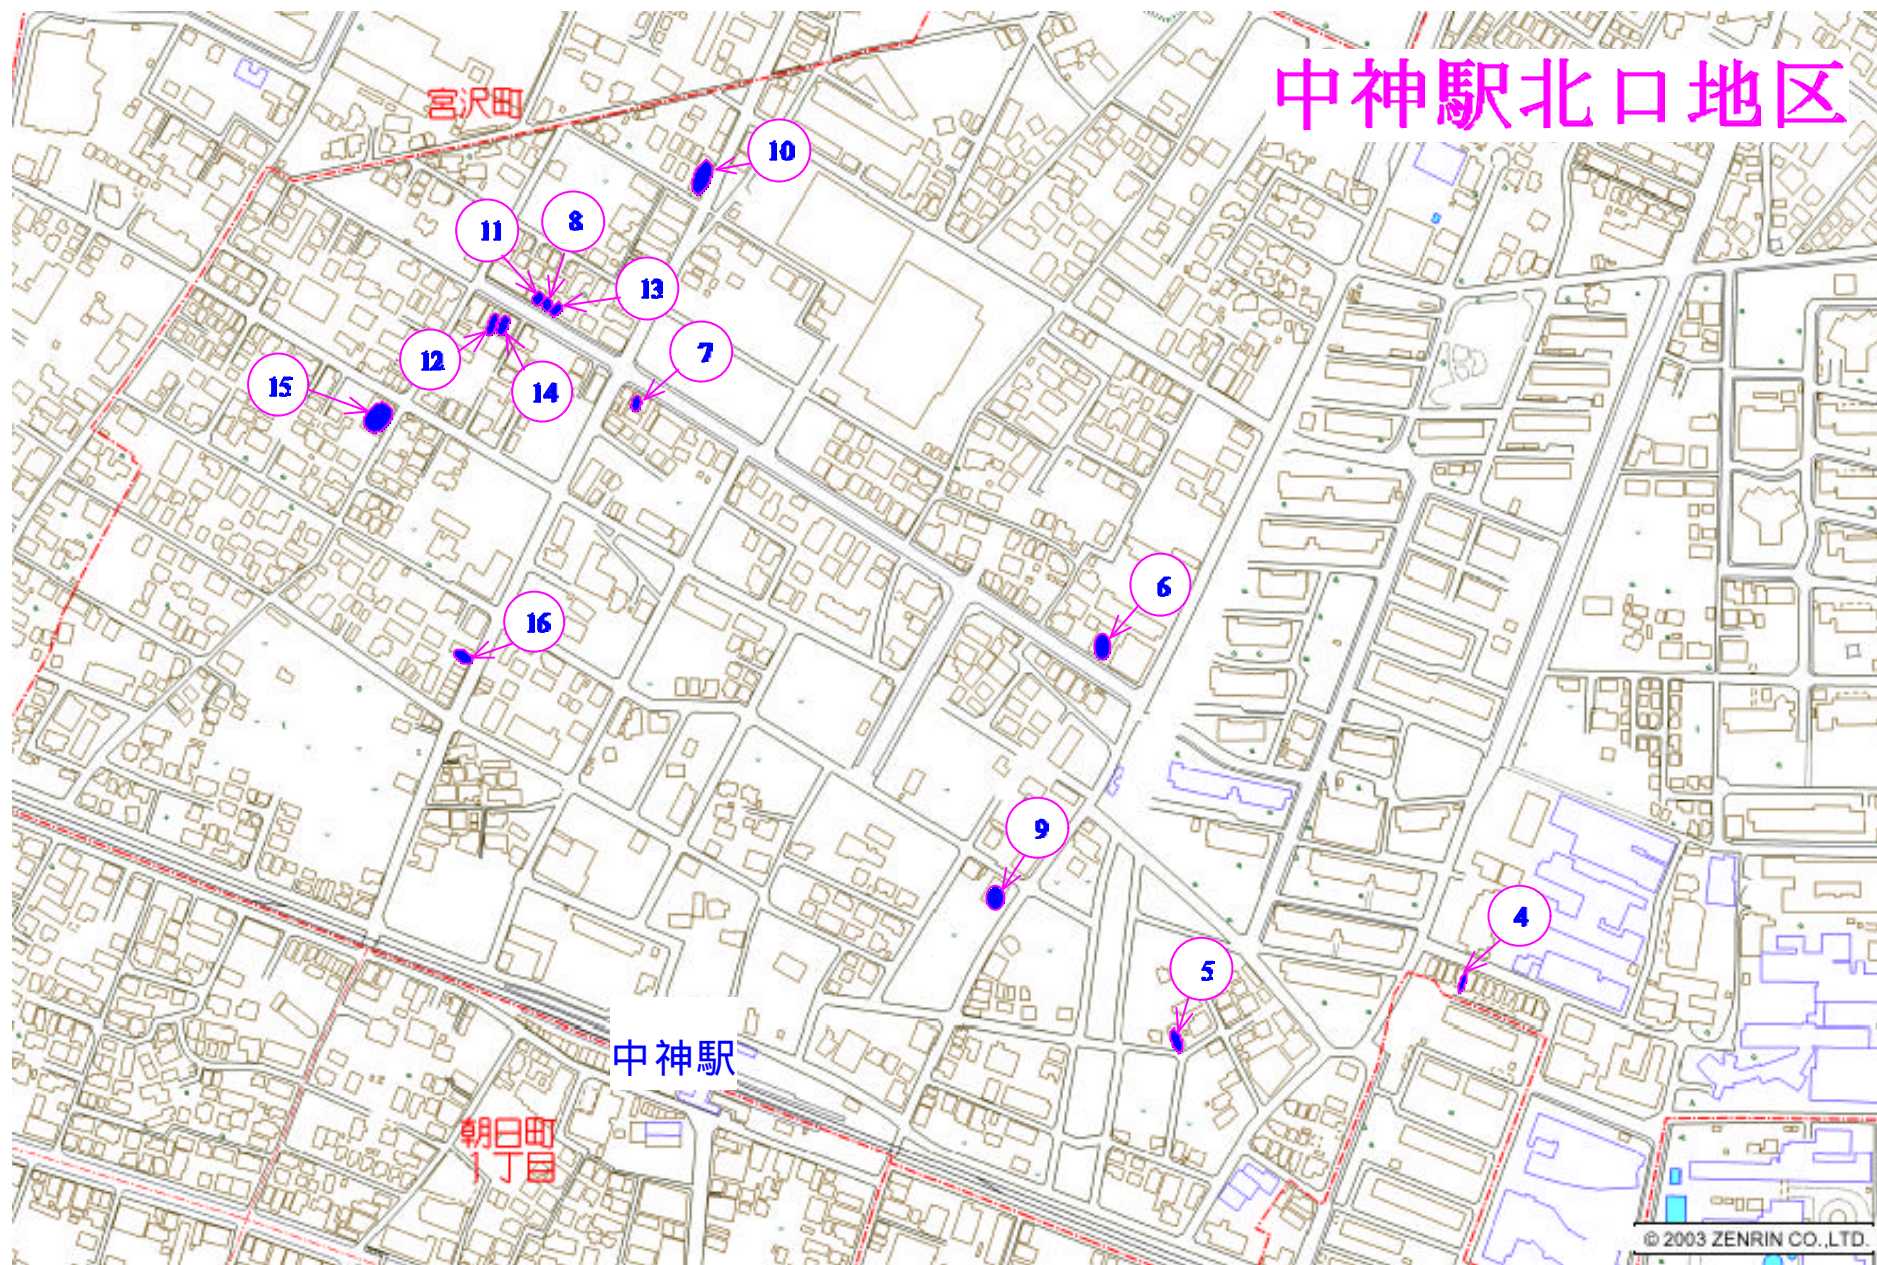

# 東中神駅地区

# 中神駅北口地区

# 中神駅南口地区

# 昭島駅地区(上ノ原)